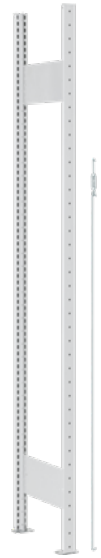

Verfügbare Grössen

Regaltyp	Grundmasse (LxH in mm)
Stand	1000×2000
Standplus	1150×1870
Box Mobil	1150×1570

Standardfarben (Leichte Farbdifferenzen möglich)

Grau RAL 7035

Tipp

Die nachstehenden Produktbilder sind nur einige der vielfältigen Bestückungsmöglichkeiten. Gerne beraten wir Sie, was für Ihren Bedarf die geeignete Lösung ist.

Stand

Grundregal

- 2 Seitenteile
 - 2 Diagonalverstreben
 - 2 Spannschlösser
 - 4 Klemmfüße
 - 4 Kunststoffabdeckungen
 - Inklusive Kleinmaterial
 - Ohne Fachböden
-
- Freistehendes Fachbodenregal
 - Sichtlager- und Regalkästen zum Einstellen

Anbauregal

- 1 Seitenteil
- 1 Diagonalverstrebung
- 1 Spannschloss
- 2 Klemmfüße
- 2 Kunststoffabdeckungen
- Inklusive Kleinmaterial
- Ohne Fachböden

Standplus

Grundregal

- 2 Seitenteile
 - 2 Standfüße
 - Inklusive Kleinmaterial
 - Ohne Aufhängeschienen
-
- Freistehendes Einhängeregale
 - Sichtlagerkästen zum Einhängen

Box Mobil

Grundregal

- 1 Grundplatte mit 4 Rädern
(2 lenkbare und 2 starre Räder)
 - 2 Seitenteile und
1 Griff an einem Seitenteil montiert
 - Inklusive Kleinmaterial
 - Ohne Aufhängeschienen
-
- Mobiles, fahrbares Einhängeregale
 - Sichtlagerkästen zum Einhängen