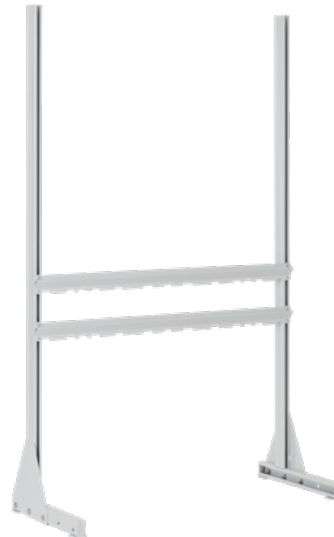

REGALSYSTEME MIT SLK

STAND

STANDPLUS

BOX MOBIL

Die Regalsysteme mit Sichtlagerkästen (SLK) sind mit den Marken Stand, Standplus und Box Mobil in drei Varianten erhältlich. Sie sind ideal geeignet für Werkstätten, Lager und für überall dort, wo viele Kleinteile gelagert und verarbeitet werden. Unsere Regale schaffen die perfekte Lösung, um Ordnung zu halten. Durch die exakte Abstimmung an die Grössen der Sichtlagerkästen wird der vorhandene Raum optimal ausgenutzt und die Suche nach bestimmten Kleinteilen enorm vereinfacht.

Stand

Grundregal

- 2 Seitenteile
 - 2 Diagonalverstreben
 - 2 Spannschlösser
 - 4 Klemmfüße
 - 4 Kunststoffabdeckungen
 - Inklusive Kleinmaterial
 - Ohne Fachböden
-
- Freistehendes Fachbodenregal
 - Sichtlager- und Regalkästen zum Einstellen

Anbauregal

- 1 Seitenteil
- 1 Diagonalverstrebung
- 1 Spannschloss
- 2 Klemmfüße
- 2 Kunststoffabdeckungen
- Inklusive Kleinmaterial
- Ohne Fachböden

Standplus

Grundregal

- 2 Seitenteile
 - 2 Standfüße
 - Inklusive Kleinmaterial
 - Ohne Aufhängeschienen
-
- Freistehendes Einhängeregale
 - Sichtlagerkästen zum Einhängen

Box Mobil

Grundregal

- 1 Grundplatte mit 4 Rädern
(2 lenkbare und 2 starre Räder)
 - 2 Seitenteile und
1 Griff an einem Seitenteil montiert
 - Inklusive Kleinmaterial
 - Ohne Aufhängeschienen
-
- Mobiles, fahrbares Einhängeregale
 - Sichtlagerkästen zum Einhängen