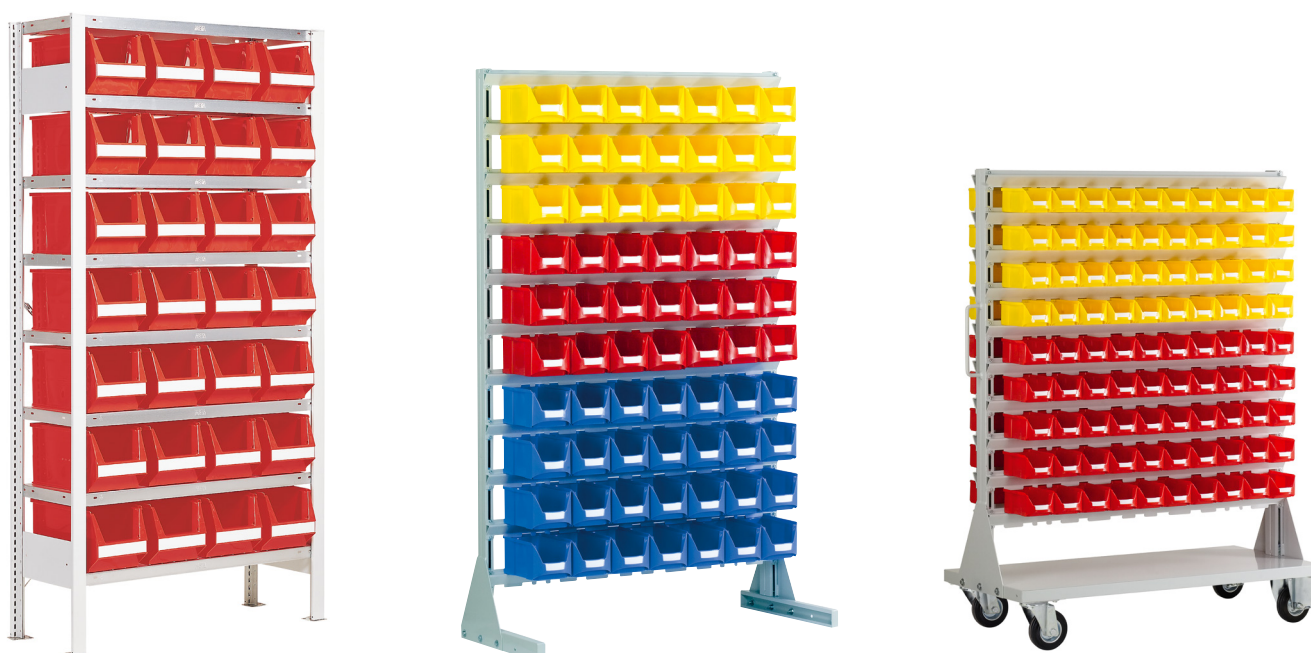

SCAFFALI CON CBL

STAND

STANDPLUS

BOX MOBIL

Gli scaffali con contenitori a bocca di lupo (cbl) sono disponibili con i marchi Stand, Stand-plus e Box Mobil in tre varianti. Sono ideali per officine, magazzini e ovunque venga immagazzinata e lavorata minuteria. I nostri scaffali rappresentano la soluzione ideale per mantenere gli articoli in ordine. Il perfetto abbinamento alle dimensioni dei contenitori a bocca di lupo permette di sfruttare in modo ottimale lo spazio a disposizione e semplifica enormemente la ricerca di determinati componenti.

Gli scaffali possono essere allestiti con i nostri contenitori **Classicbox**, **Systembox** e **Futura** senza alcuna distinzione, mentre lo scaffale Stand può ospitare anche i contenitori **Lagerbox** (ved. capitolo Lagerbox Combine). Queste caratteristiche garantiscono un'elevata flessibilità per conservare la più disparata minuteria in spazi ridotti.

Misure disponibili

Modello	Misure di base (LxH in mm)
Stand	1000x2000
Standplus	1150x1870
Box Mobil	1150x1570

Colori standard (sono possibili lievi differenze cromatiche)

Grigio RAL 7035

Suggerimento

Le immagini dei prodotti a lato mostrano solo alcune delle numerose opzioni di allestimento. Saremo lieti di fornirvi una consulenza per trovare la soluzione più adatta alle vostre esigenze.

Stand

Scaffale base

- 2 montanti
 - 2 rinforzi diagonali
 - 2 tenditori
 - 4 basi a incastro
 - 4 coperture di plastica
 - Minuteria inclusa
 - Senza ripiani
-
- Scaffale indipendente
 - Contenitori a bocca di lupo e contenitori per scaffali componibili