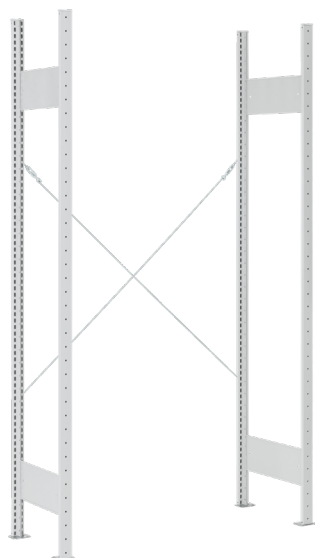

SCAFFALI CON CBL

STAND

STANDPLUS

BOX MOBIL

Gli scaffali con contenitori a bocca di lupo (cbl) sono disponibili con i marchi Stand, Stand-plus e Box Mobil in tre varianti. Sono ideali per officine, magazzini e ovunque venga immagazzinata e lavorata minuteria. I nostri scaffali rappresentano la soluzione ideale per mantenere gli articoli in ordine. Il perfetto abbinamento alle dimensioni dei contenitori a bocca di lupo permette di sfruttare in modo ottimale lo spazio a disposizione e semplifica enormemente la ricerca di determinati componenti.

Misure disponibili

Modello	Misure di base (LxH in mm)
Stand	1000x2000
Standplus	1150x1870
Box Mobil	1150x1570

Colori standard (sono possibili lievi differenze cromatiche)

Grigio RAL 7035

Suggerimento

Le immagini dei prodotti a lato mostrano solo alcune delle numerose opzioni di allestimento. Saremo lieti di fornirvi una consulenza per trovare la soluzione più adatta alle vostre esigenze.

Stand

Scaffale base

- 2 montanti
 - 2 rinforzi diagonali
 - 2 tenditori
 - 4 basi a incastro
 - 4 coperture di plastica
 - Minuteria inclusa
 - Senza ripiani
-
- Scaffale indipendente
 - Contenitori a bocca di lupo e contenitori per scaffali componibili

Scaffale componibile

- 1 montante
- 1 rinforzo diagonale
- 1 tenditore
- 2 basi a incastro
- 2 coperture di plastica
- Minuteria inclusa
- Senza ripiani

Standplus

Scaffale base

- 2 montanti
 - 2 basi di appoggio
 - Minuteria inclusa
 - Senza guide di sospensione
-
- Scaffale sospeso indipendente
 - Aggancio di contenitori a bocca di lupo