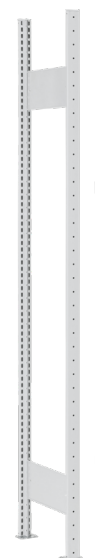

Misure disponibili

Modello	Misure di base (LxH in mm)
Stand	1000x2000
Standplus	1150x1870
Box Mobil	1150x1570

Colori standard (sono possibili lievi differenze cromatiche)

Grigio RAL 7035

Suggerimento

Le immagini dei prodotti a lato mostrano solo alcune delle numerose opzioni di allestimento. Saremo lieti di fornirvi una consulenza per trovare la soluzione più adatta alle vostre esigenze.

Stand

Scaffale base

- 2 montanti
 - 2 rinforzi diagonali
 - 2 tenditori
 - 4 basi a incastro
 - 4 coperture di plastica
 - Minuteria inclusa
 - Senza ripiani
-
- Scaffale indipendente
 - Contenitori a bocca di lupo e contenitori per scaffali componibili

Scaffale componibile

- 1 montante
- 1 rinforzo diagonale
- 1 tenditore
- 2 basi a incastro
- 2 coperture di plastica
- Minuteria inclusa
- Senza ripiani

Standplus

Scaffale base

- 2 montanti
 - 2 basi di appoggio
 - Minuteria inclusa
 - Senza guide di sospensione
-
- Scaffale sospeso indipendente
 - Aggancio di contenitori a bocca di lupo

Box Mobil

Scaffale base

- 1 piastra di base con 4 ruote (2 pivottanti e 2 fisse)
 - 2 montanti e 1 maniglia fissata a un montante
 - Minuteria inclusa
 - Senza guide di sospensione
-
- Scaffale sospeso mobile su ruote
 - Aggancio di contenitori a bocca di lupo