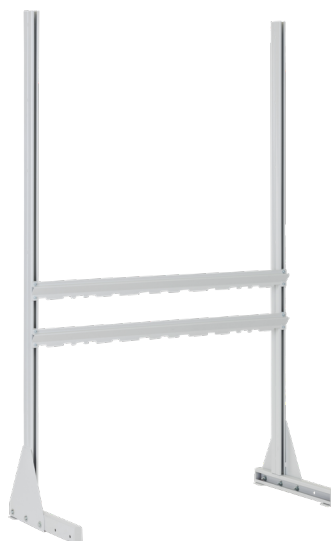

SCAFFALI CON CBL

STAND

STANDPLUS

BOX MOBIL

Gli scaffali con contenitori a bocca di lupo (cbl) sono disponibili con i marchi Stand, Stand-plus e Box Mobil in tre varianti. Sono ideali per officine, magazzini e ovunque venga immagazzinata e lavorata minuteria. I nostri scaffali rappresentano la soluzione ideale per mantenere gli articoli in ordine. Il perfetto abbinamento alle dimensioni dei contenitori a bocca di lupo permette di sfruttare in modo ottimale lo spazio a disposizione e semplifica enormemente la ricerca di determinati componenti.

Stand

Scaffale base

- 2 montanti
 - 2 rinforzi diagonali
 - 2 tenditori
 - 4 basi a incastro
 - 4 coperture di plastica
 - Minuteria inclusa
 - Senza ripiani
-
- Scaffale indipendente
 - Contenitori a bocca di lupo e contenitori per scaffali componibili

Scaffale componibile

- 1 montante
- 1 rinforzo diagonale
- 1 tenditore
- 2 basi a incastro
- 2 coperture di plastica
- Minuteria inclusa
- Senza ripiani

Standplus

Scaffale base

- 2 montanti
 - 2 basi di appoggio
 - Minuteria inclusa
 - Senza guide di sospensione
-
- Scaffale sospeso indipendente
 - Aggancio di contenitori a bocca di lupo

Box Mobil

Scaffale base

- 1 piastra di base con 4 ruote (2 pivottanti e 2 fisse)
 - 2 montanti e 1 maniglia fissata a un montante
 - Minuteria inclusa
 - Senza guide di sospensione
-
- Scaffale sospeso mobile su ruote
 - Aggancio di contenitori a bocca di lupo