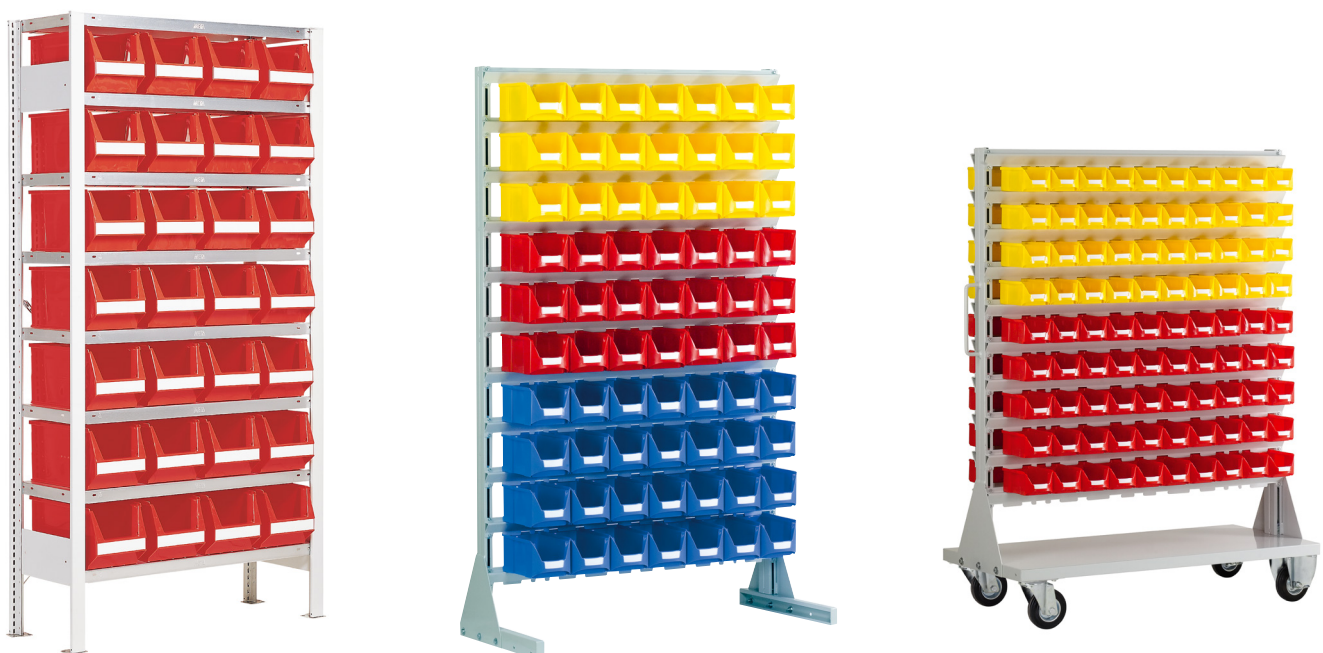

REGALSYSTEME MIT SLK

STAND

STANDPLUS

BOX MOBIL

Die Regalsysteme mit Sichtlagerkästen (SLK) sind mit den Marken Stand, Standplus und Box Mobil in drei Varianten erhältlich. Sie sind ideal geeignet für Werkstätten, Lager und für überall dort, wo viele Kleinteile gelagert und verarbeitet werden. Unsere Regale schaffen die perfekte Lösung, um Ordnung zu halten. Durch die exakte Abstimmung an die Größen der Sichtlagerkästen wird der vorhandene Raum optimal ausgenutzt und die Suche nach bestimmten Kleinteilen enorm vereinfacht.

Die Regale können mit unseren Sichtlagerkästen der Marken **Classicbox**, **Systembox** sowie **Futura** gleichermaßen ausgestattet werden, das Regal Stand außerdem mit **Lagerbox** Regalkästen (siehe Kapitel Lagerbox Combine). Dadurch ist eine große Flexibilität zur platzsparenden Aufbewahrung von verschiedensten Kleinteilen möglich.

Verfügbare Größen

Regaltyp	Grundmaße (LxH in mm)
Stand	1000x2000
Standplus	1150x1870
Box Mobil	1150x1570

Standardfarben (Leichte Farbdifferenzen möglich)

Grau RAL 7035

Tipp

Die nachstehenden Produktbilder sind nur einige der vielfältigen Bestückungsmöglichkeiten. Gerne beraten wir Sie, was für Ihren Bedarf die geeignete Lösung ist.

Box Mobil

Grundregal

- 1 Grundplatte mit 4 Rädern
(2 lenkbare und 2 starre Räder)
 - 2 Seitenteile und
1 Griff an einem Seitenteil montiert
 - Inklusive Kleinmaterial
 - Ohne Aufhängeschienen
-
- Mobiles, fahrbares Einhängeregale
 - Sichtlagerkästen zum Einhängen