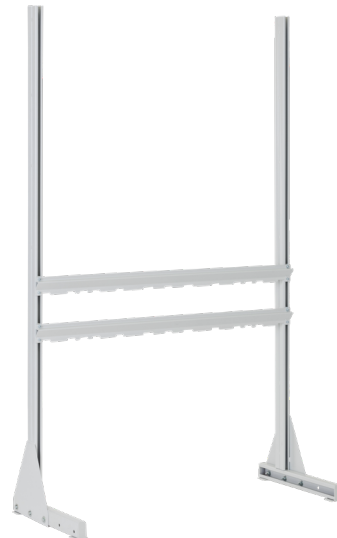

REGALSYSTEME MIT SLK

STAND

STANDPLUS

BOX MOBIL

Die Regalsysteme mit Sichtlagerkästen (SLK) sind mit den Marken Stand, Standplus und Box Mobil in drei Varianten erhältlich. Sie sind ideal geeignet für Werkstätten, Lager und für überall dort, wo viele Kleinteile gelagert und verarbeitet werden. Unsere Regale schaffen die perfekte Lösung, um Ordnung zu halten. Durch die exakte Abstimmung an die Größen der Sichtlagerkästen wird der vorhandene Raum optimal ausgenutzt und die Suche nach bestimmten Kleinteilen enorm vereinfacht.

Stand

Grundregal

- 2 Seitenteile
 - 2 Diagonalverstreben
 - 2 Spannschlösser
 - 4 Klemmfüße
 - 4 Kunststoffabdeckungen
 - Inklusive Kleinmaterial
 - Ohne Fachböden
-
- Freistehendes Fachbodenregal
 - Sichtlager- und Regalkästen zum Einstellen

Anbauregal

- 1 Seitenteil
- 1 Diagonalverstrebung
- 1 Spannschloss
- 2 Klemmfüße
- 2 Kunststoffabdeckungen
- Inklusive Kleinmaterial
- Ohne Fachböden

Standplus

Grundregal

- 2 Seitenteile
 - 2 Standfüße
 - Inklusive Kleinmaterial
 - Ohne Aufhängeschienen
-
- Freistehendes Einhängeregale
 - Sichtlagerkästen zum Einhängen

Box Mobil

Grundregal

- 1 Grundplatte mit 4 Rädern
(2 lenkbare und 2 starre Räder)
 - 2 Seitenteile und
1 Griff an einem Seitenteil montiert
 - Inklusive Kleinmaterial
 - Ohne Aufhängeschienen
-
- Mobiles, fahrbares Einhängeregale
 - Sichtlagerkästen zum Einhängen