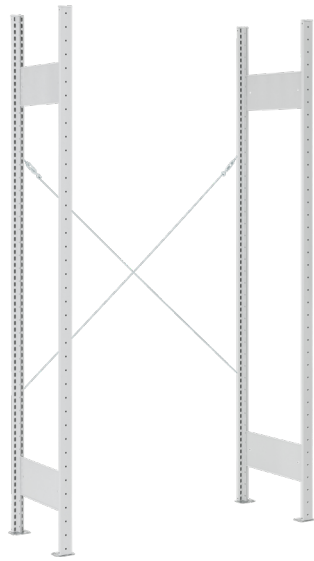

Verfügbare Größen

Regaltyp	Grundmaße (LxH in mm)
Stand	1000x2000
Standplus	1150x1870
Box Mobil	1150x1570

Standardfarben (Leichte Farbdifferenzen möglich)

Grau RAL 7035

Tipp

Die nachstehenden Produktbilder sind nur einige der vielfältigen Bestückungsmöglichkeiten. Gerne beraten wir Sie, was für Ihren Bedarf die geeignete Lösung ist.

Stand

Grundregal

- 2 Seitenteile
 - 2 Diagonalverstreben
 - 2 Spannschlösser
 - 4 Klemmfüße
 - 4 Kunststoffabdeckungen
 - Inklusive Kleinmaterial
 - Ohne Fachböden
-
- Freistehendes Fachbodenregal
 - Sichtlager- und Regalkästen zum Einstellen

Anbauregal

- 1 Seitenteil
- 1 Diagonalverstrebung
- 1 Spannschloss
- 2 Klemmfüße
- 2 Kunststoffabdeckungen
- Inklusive Kleinmaterial
- Ohne Fachböden

Standplus

Grundregal

- 2 Seitenteile
 - 2 Standfüße
 - Inklusive Kleinmaterial
 - Ohne Aufhängeschienen
-
- Freistehendes Einhängeregale
 - Sichtlagerkästen zum Einhängen

Box Mobil

Grundregal

- 1 Grundplatte mit 4 Rädern
(2 lenkbare und 2 starre Räder)
 - 2 Seitenteile und
1 Griff an einem Seitenteil montiert
 - Inklusive Kleinmaterial
 - Ohne Aufhängeschienen
-
- Mobiles, fahrbares Einhängeregale
 - Sichtlagerkästen zum Einhängen