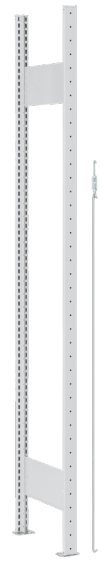

Verfügbare Größen

Regaltyp	Grundmaße (LxH in mm)
Stand	1000x2000
Standplus	1150x1870
Box Mobil	1150x1570

Standardfarben (Leichte Farbdifferenzen möglich)

Grau RAL 7035

Tipp

Die nachstehenden Produktbilder sind nur einige der vielfältigen Bestückungsmöglichkeiten. Gerne beraten wir Sie, was für Ihren Bedarf die geeignete Lösung ist.

Stand

Grundregal

- 2 Seitenteile
 - 2 Diagonalverstreben
 - 2 Spannschlösser
 - 4 Klemmfüße
 - 4 Kunststoffabdeckungen
 - Inklusive Kleinmaterial
 - Ohne Fachböden
-
- Freistehendes Fachbodenregal
 - Sichtlager- und Regalkästen zum Einstellen

Anbauregal

- 1 Seitenteil
- 1 Diagonalverstrebung
- 1 Spannschloss
- 2 Klemmfüße
- 2 Kunststoffabdeckungen
- Inklusive Kleinmaterial
- Ohne Fachböden

Standplus

Grundregal

- 2 Seitenteile
 - 2 Standfüße
 - Inklusive Kleinmaterial
 - Ohne Aufhängeschienen
-
- Freistehendes Einhängeregale
 - Sichtlagerkästen zum Einhängen

Box Mobil

Grundregal

- 1 Grundplatte mit 4 Rädern
(2 lenkbare und 2 starre Räder)
 - 2 Seitenteile und
1 Griff an einem Seitenteil montiert
 - Inklusive Kleinmaterial
 - Ohne Aufhängeschienen
-
- Mobiles, fahrbares Einhängeregale
 - Sichtlagerkästen zum Einhängen