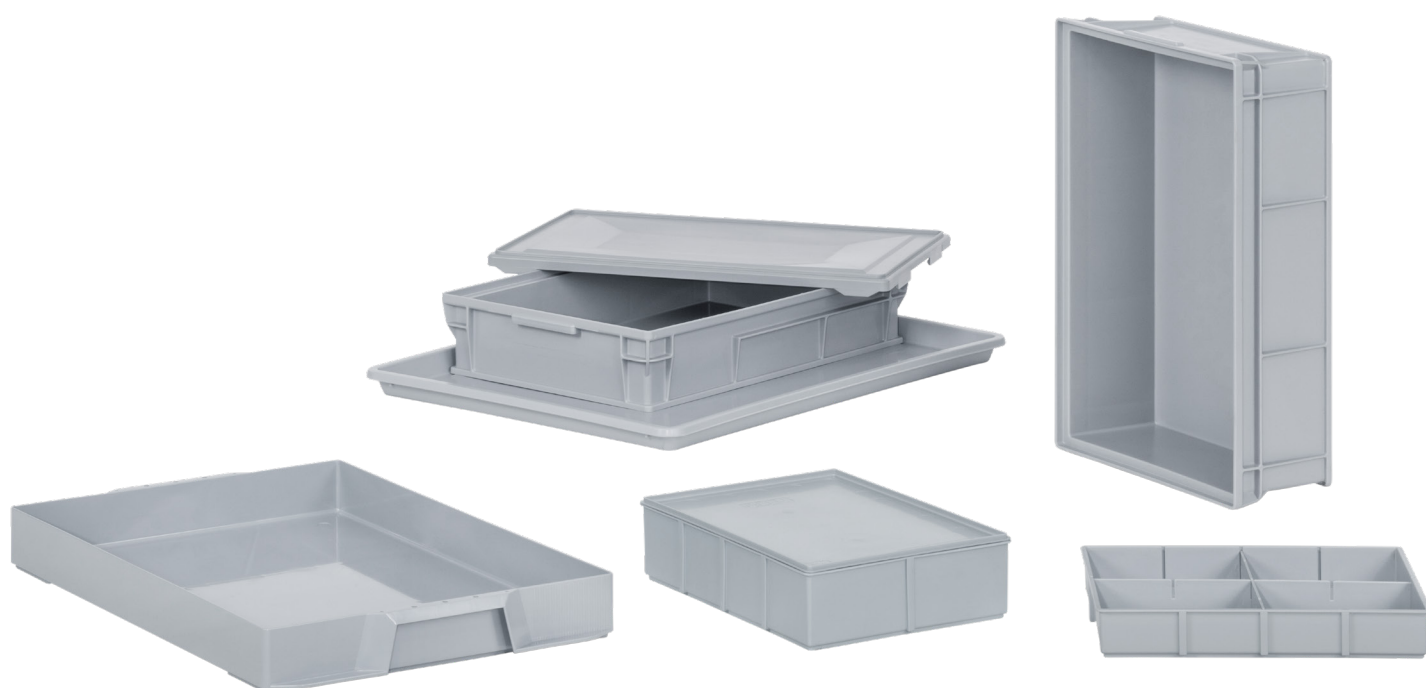

AUTOMATIC Box

Vassoi e mensole AB

I vassoi e le mensole sono veri e propri campioni di versatilità nella movimentazione semi-automatica e completamente automatica. Consentono di mantenere tolleranze di produzione minime in celle di produzione completamente automatiche. Sono dimensionalmente stabili, altamente precisi ed estremamente resistenti. Sono disponibili come soluzione standard e anche in versione speciale.

Campo d'impiego

I vassoi e le mensole sono ideali per il sistema logistico di centrali di distribuzione o per il trasporto di semilavorati nella logistica di produzione.

Versioni speciali

Tutti i prodotti non catalogati come articoli da magazzino sono contrassegnati da e disponibili su richiesta.