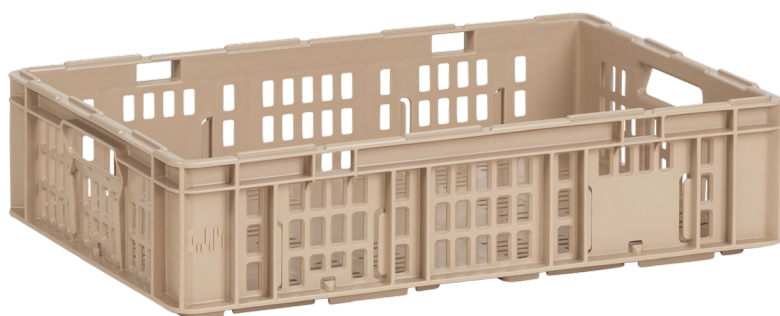

AUTOMATIC BOX

Bacs SGL 2000 AB

Le bac empilable SGL 2000 est la variante ajourée de notre Automatic Box. Des renforcements, différentes options de manutention et une grande stabilité dimensionnelle garantissent un passage sans problème. Grâce à la marche silencieuse lors d'un transport sur convoyeurs à galets et aux parois ouvertes optionnelles, ces bacs conviennent aussi bien à une manutention automatique qu'à une manutention manuelle.

Domaine d'utilisation

Le bac SGL 2000 est parfait pour la distribution de marchandises chez les grands distributeurs de produits alimentaires et non alimentaires.

Versions spéciales

Tous les produits qui ne sont pas disponibles comme articles en stock sont indiqués par le symbole et peuvent être livrés uniquement sur demande.