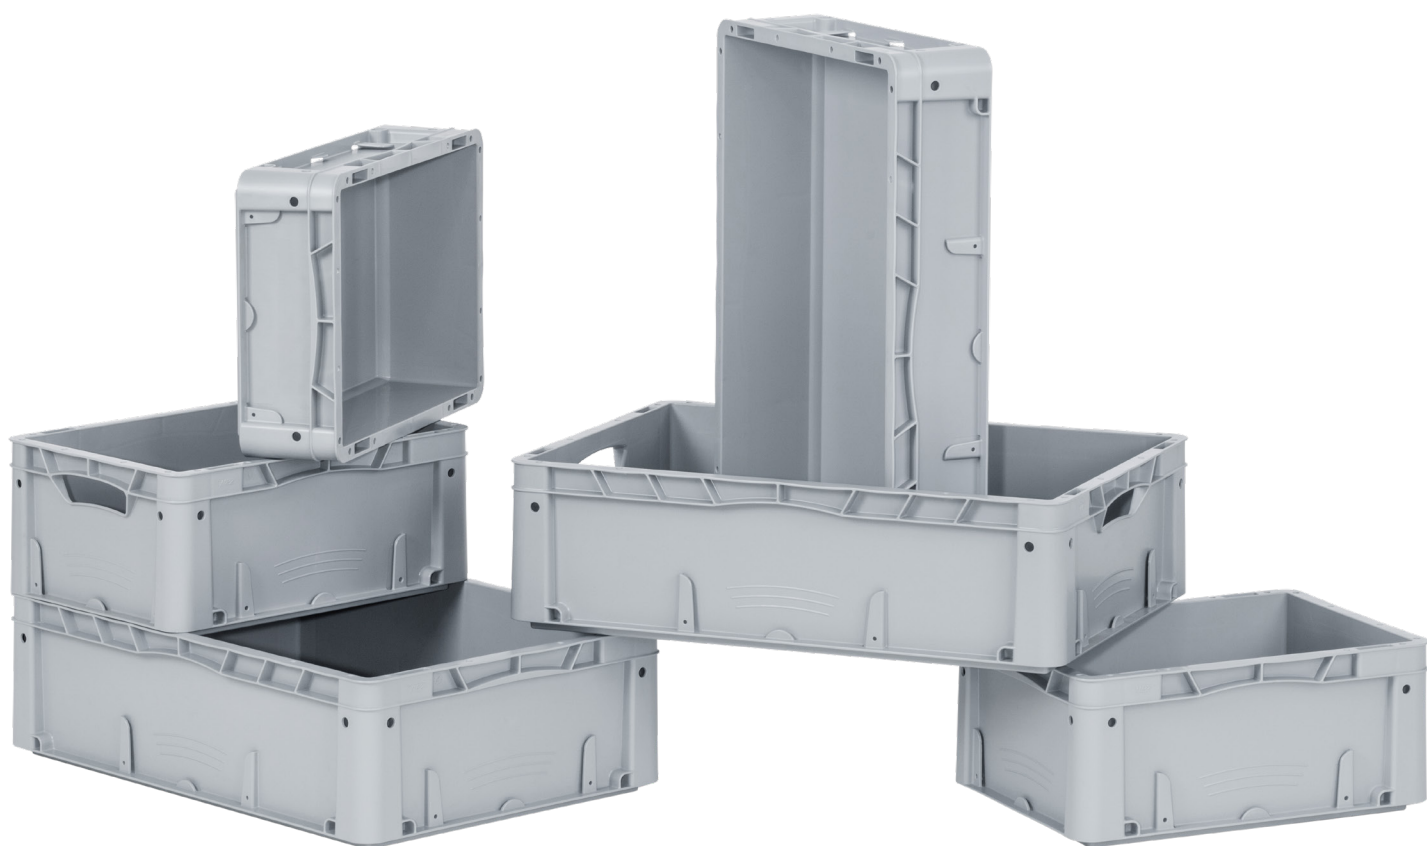

AUTOMATIC Box

Bacs LL Futura AB

Le bac empilable Logiline Futura est la variante fermée de notre Automatic Box. Des renforcements, différentes options de manutention et une grande stabilité dimensionnelle garantissent un passage sans problème.

Grâce à la marche silencieuse lors d'un transport sur convoyeurs à galets et aux parois ouvertes optionnelles, ces bacs conviennent aussi bien à une manutention automatique qu'à une manutention manuelle.

Domaine d'utilisation

Le bac Logiline Futura est parfait pour la manutention automatique dans les entrepôts de petites pièces pour produits alimentaires et non alimentaires.

Conseil

Équipé du **fond renforcé 064** à marche silencieuse et haute capacité de charge, le bac Logiline Futura convient parfaitement à un usage dans des entrepôts entièrement automatiques.